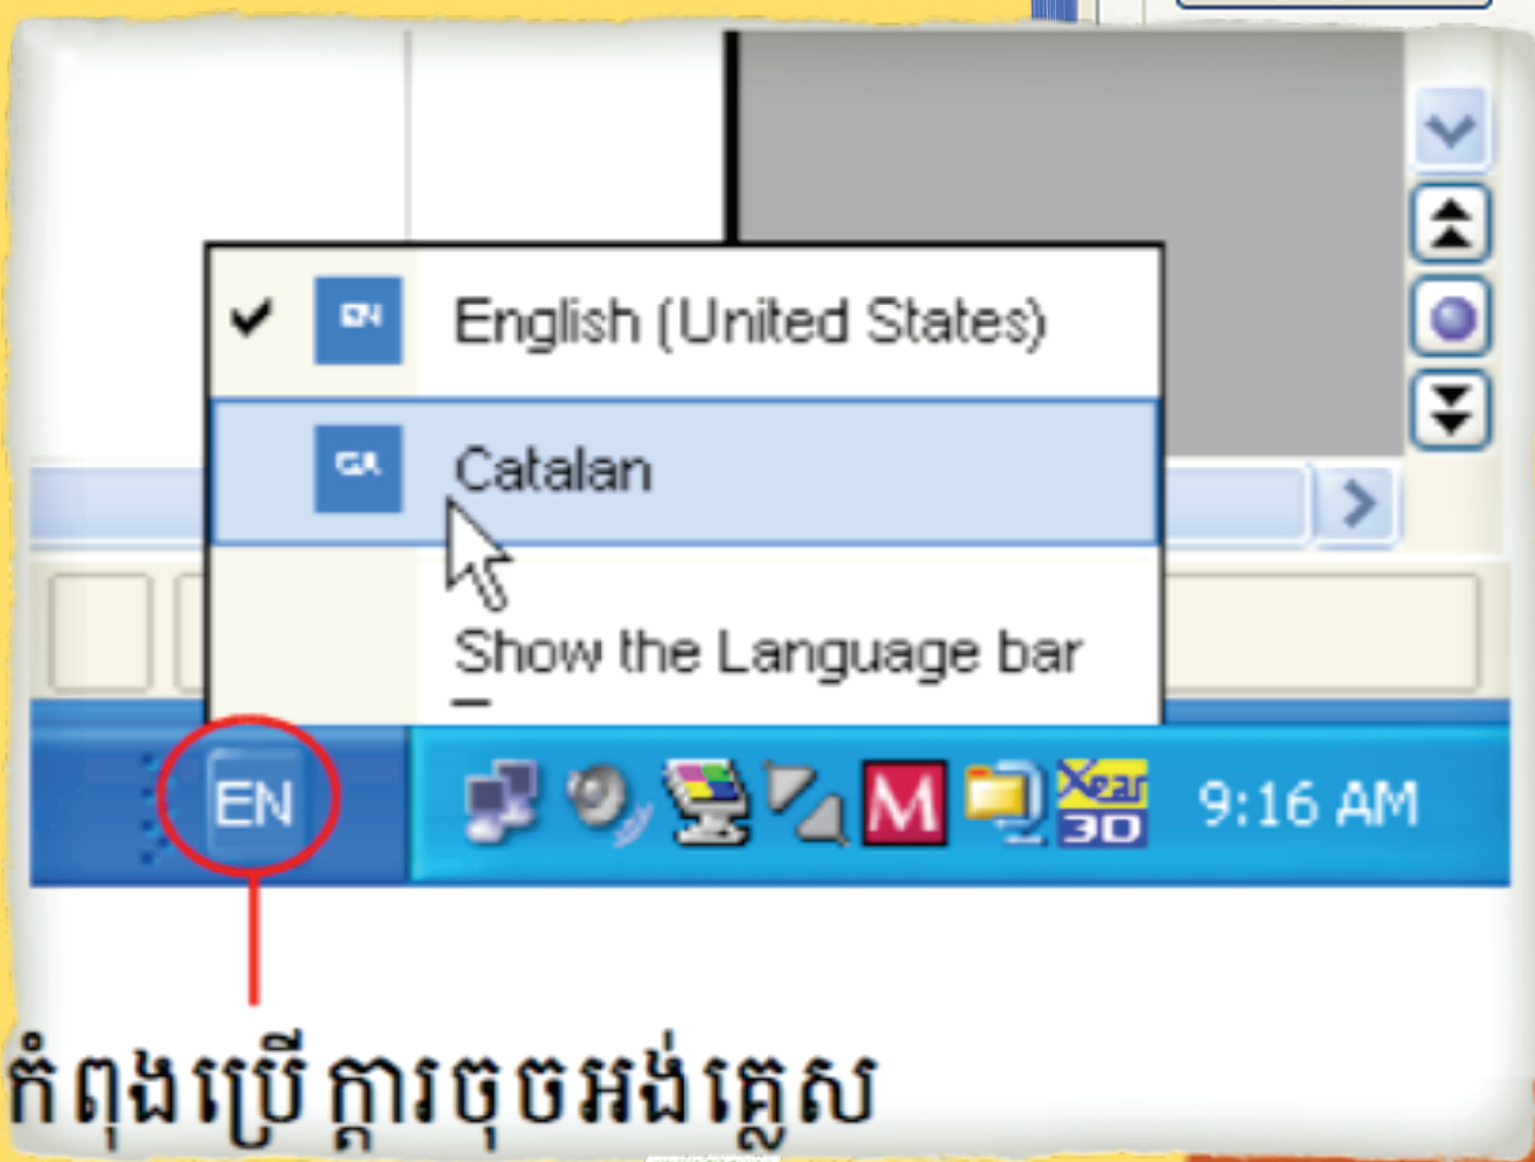

# របៀបប្តូរក្លាវចុចមកជាក្លាវចុចយួនីកូដខ្មែរ

កំពុងប្រើ ក្លាវចុចអង់គ្លេស

អ្នកអាចចុចត្រាប់

ចុចផ្លូវកាត់ដើម្បី

ប្តូរក្លាវចុច

Alt + Shift

ត្រូវបានប្តូរមកជា ក្លាវចុចខ្មែរ