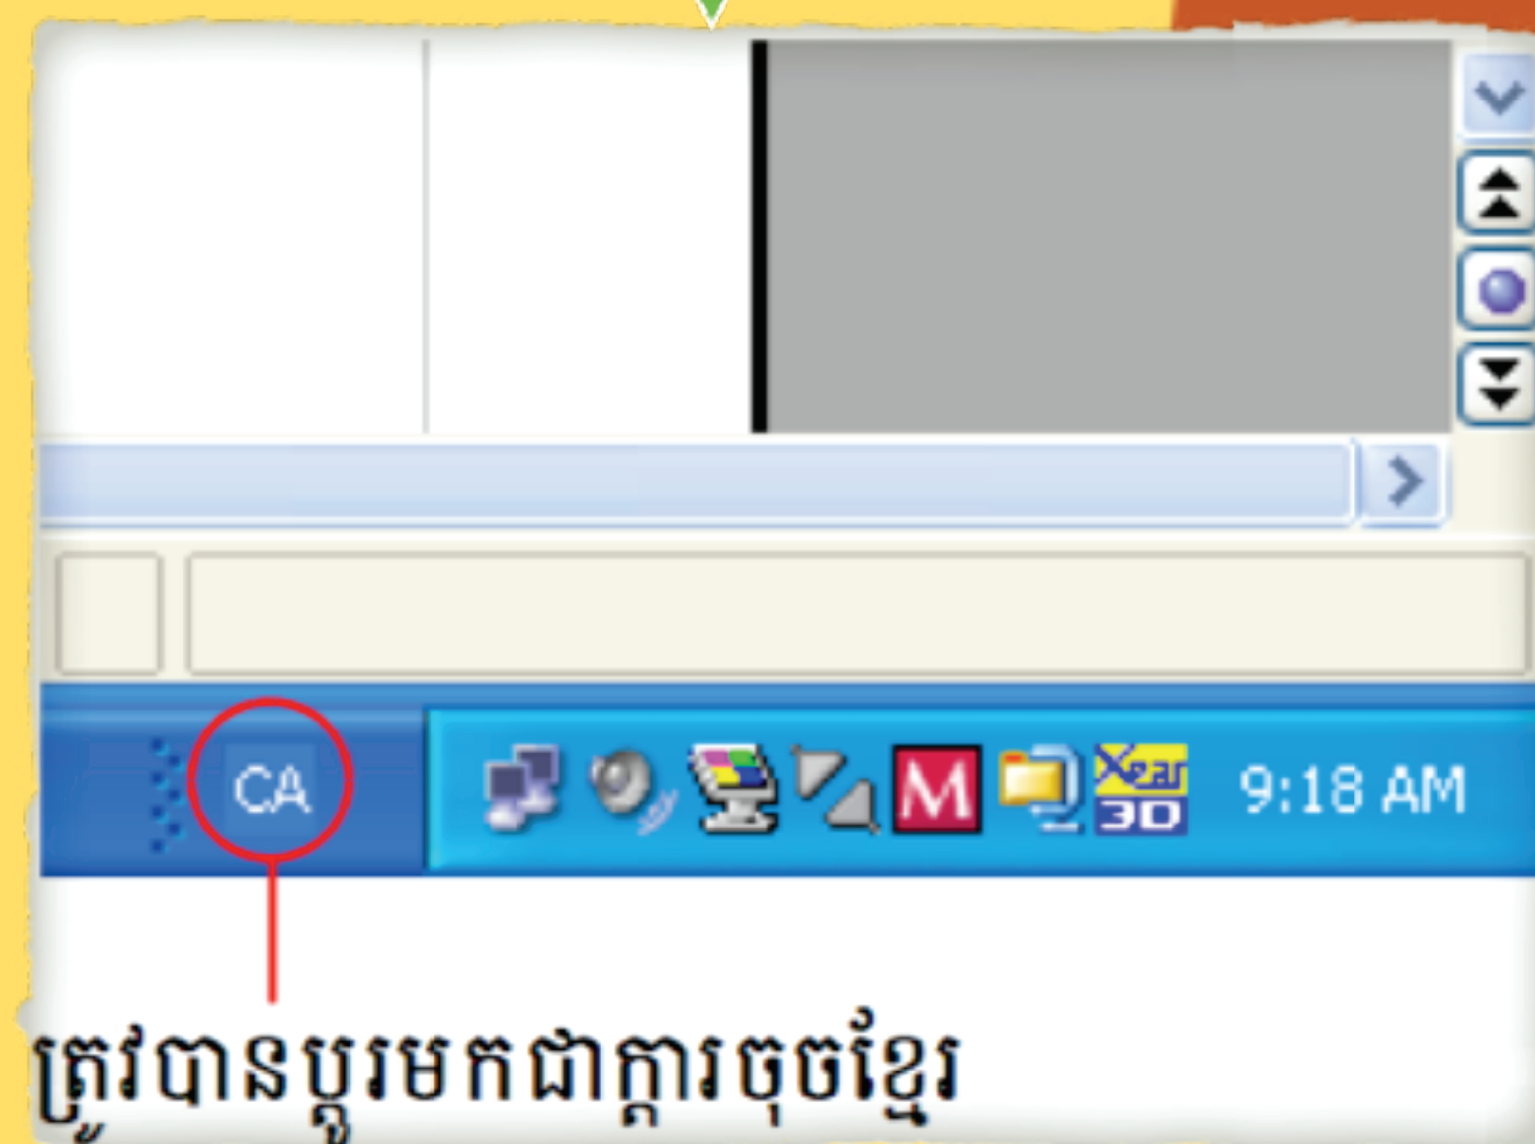

# របៀបប្តូរក្លាវចុចមកជាក្លាវចុចយួនីកូដខ្មែរ

កំពុងប្រើ ក្លាវចុចអង់គ្លេស

អ្នកអាចចុចត្រាប់

ចុចផ្លូវកាត់ដើម្បី

ប្តូរក្លាវចុច

Alt + Shift

ត្រូវបានប្តូរមកជា ក្លាវចុចខ្មែរ