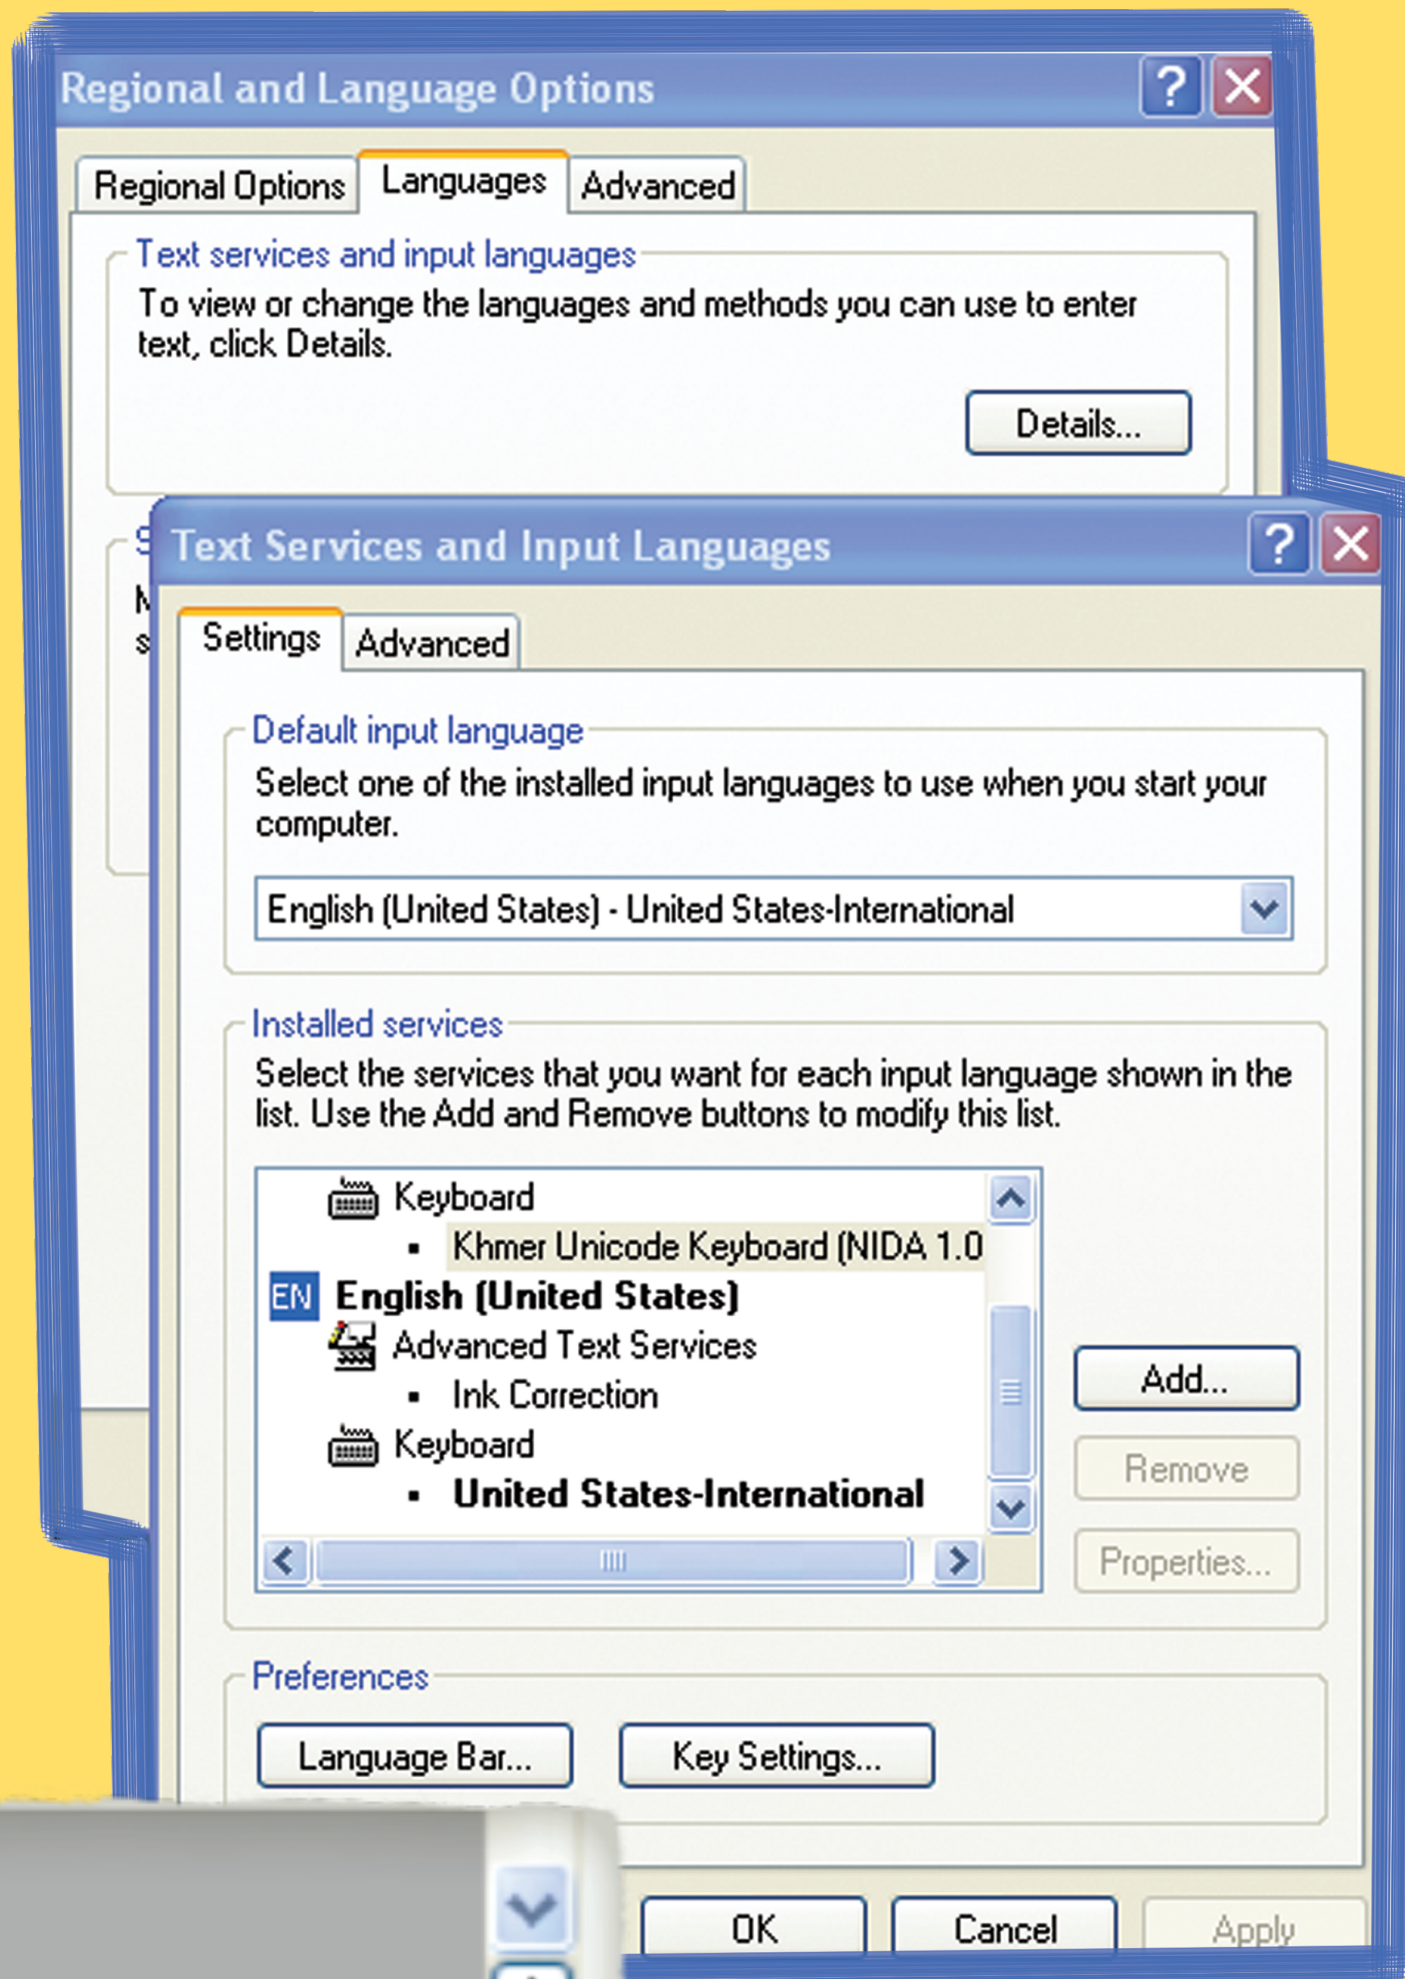

# របៀបប្តូរក្លាវចុចមកជាក្លាវចុចយួនីកូដខ្មែរ

កំពុងប្រើ ក្លាវចុចអង់គ្លេស

អ្នកអាចចុចត្រាប់

ចុចផ្លូវកាត់ដើម្បី

ប្តូរក្លាវចុច

Alt + Shift

ត្រូវបានប្តូរមកជា ក្លាវចុចខ្មែរ