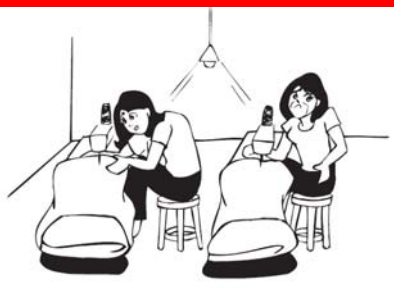

# ស្ថានភាពគ្រោះថ្នាក់ និងគ្មានអនាម័យ

ធ្វើការជាមួយ  
ម៉ាស៊ីនគ្រោះថ្នាក់

ធ្វើការជាមួយជាតិគីមី  
គ្រោះថ្នាក់

បាញ់ថ្នាំ  
សម្លាប់សត្វល្អិត

បន្ទប់ទឹកគ្មានអនាម័យ និងមិន  
មានបង្គន់គ្រប់គ្រាន់សម្រាប់ស្ត្រី

ធ្វើការនៅកន្លែង  
ដែលសម្លេងខ្លាំង

ធ្វើការនៅកន្លែងបិទជិត និងមិន  
មានខ្យល់អាកាសល្អចេញចូល

ធ្វើការនៅក្នុងផ្ទះ  
ដែលមានកន្លែង  
អង្គុយមិនសមរម្យ

កុំមានធ្វើការ  
ជាការបម្រើ  
នៅតាមផ្ទះ

កុំមាន និងមនុស្សវ័យ  
ជំទង់ធ្វើការនៅកន្លែង  
នេសាទ និងអណ្តូងរ៉ែ